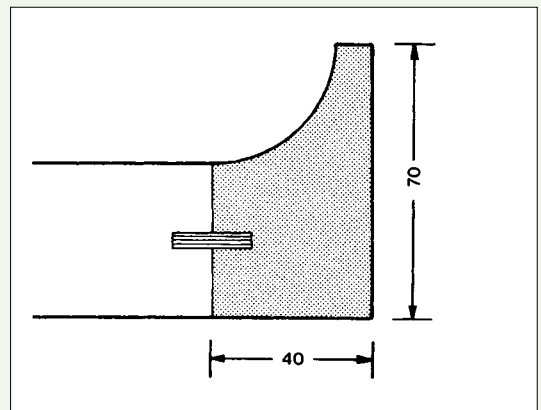

Schrägschnitt einfach

021001440	18,00
-----------	-------

Abschrägung

Für Eckregale

021001540	46,00
-----------	-------

Rundung

021001640	für Eckregale(Radius-Maße angeben)	69,00
021001740	für Tische etc. (Radius 100)	46,00

Eckverbindung

Nut und Feder. Einschließlich Beschlägen

021001840		62,00
-----------	--	-------

Massivholz-Arbeitsplatten Ahorn

40 mm stark. Wasserfest. Zahnverleimt. Mit formaldehydfreiem Leim.
 In der Längsrichtung verzapft. Riegel handverlesen.
 Vorderkante gerade oder angerundet. Oberfläche gehobelt.
 Fein geschliffen und geölt.

	lfdm
021016040 60 cm tief	402,00
021017040 70 cm tief	476,00
021018040 80 cm tief	537,00
021019040 90 cm tief	680,00
021011040 Profilierung (Gerundete Kante)	10,50

Wandanschlußprofil

Hohlkehle

	lfdm
021011140 Wandanschlußprofil lose geliefert	107,50
021011240 Wandanschlußprofil mit Arbeitsplatte fest verleimt	128,50
021011340 Aufpreis für Wandanschlußprofil, wenn hinter einer Eckverbindung durchgehend montiert sein soll.	60,00