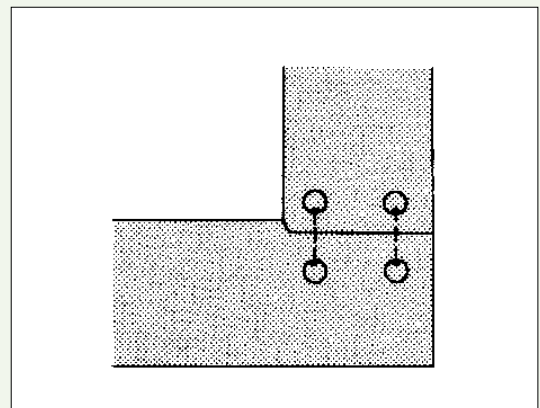

Eckverbindung

Nut und Feder. Einschließlich Beschlägen

021011840		62,00