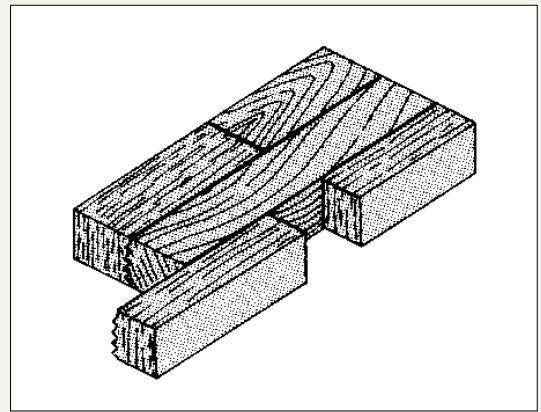

Schrägschnitt einfach

021001440	18,00
-----------	-------

Abschrägung

Für Eckregale

021001540	46,00
-----------	-------

Rundung

021001640	für Eckregale(Radius-Maße angeben)	69,00
021001740	für Tische etc. (Radius 100)	46,00

Eckverbindung

Nut und Feder. Einschließlich Beschlägen

021001840		62,00
-----------	--	-------

Massivholz-Arbeitsplatten Ahorn

40 mm stark. Wasserfest. Zahnverleimt. Mit formaldehydfreiem Leim.
 In der Längsrichtung verzapft. Riegel handverlesen.
 Vorderkante gerade oder angerundet. Oberfläche gehobelt.
 Fein geschliffen und geölt.

	lfdm
021016040 60 cm tief	402,00
021017040 70 cm tief	476,00
021018040 80 cm tief	537,00
021019040 90 cm tief	680,00
021011040 Profilierung (Gerundete Kante)	10,50

Wandanschlußprofil

Hohlkehle

	lfdm
021011140 Wandanschlußprofil lose geliefert	107,50
021011240 Wandanschlußprofil mit Arbeitsplatte fest verleimt	128,50
021011340 Aufpreis für Wandanschlußprofil, wenn hinter einer Eckverbindung durchgehend montiert sein soll.	60,00