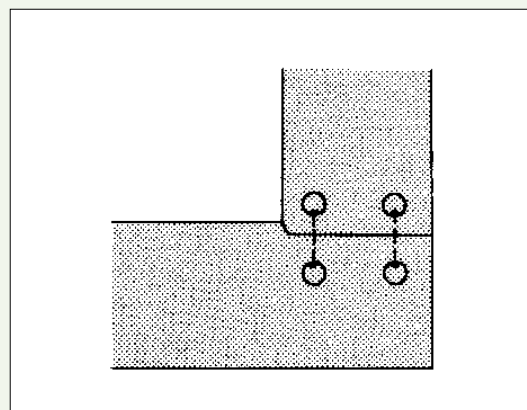

	lfdm
021006040 60 cm tief	267,00
021007040 70 cm tief	316,00
021008040 80 cm tief	343,00
021009040 90 cm tief	454,00
021001040 Profilierung (Gerundete Kante)	10,50

Wandanschlußprofil

Hohlkehle

	lfdm
021001140 Wandanschlußprofil lose geliefert	65,50
021001240 Wandanschlußprofil mit Arbeitsplatte fest verleimt	87,00
021001340 Aufpreis für Wandanschlußprofil, wenn hinter einer Eckverbindung durchgehend montiert sein soll.	60,00

Schrägschnitt einfach

021001440	18,00
-----------	-------

Abschrägung

Für Eckregale

021001540	46,00
-----------	-------

Rundung

021001640	für Eckregale(Radius-Maße angeben)	69,00
021001740	für Tische etc. (Radius 100)	46,00

Eckverbindung

Nut und Feder. Einschließlich Beschlägen

021001840		62,00
-----------	--	-------

Massivholz-Arbeitsplatten Ahorn

40 mm stark. Wasserfest. Zahnverleimt. Mit formaldehydfreiem Leim.
 In der Längsrichtung verzapft. Riegel handverlesen.
 Vorderkante gerade oder angerundet. Oberfläche gehobelt.
 Fein geschliffen und geölt.