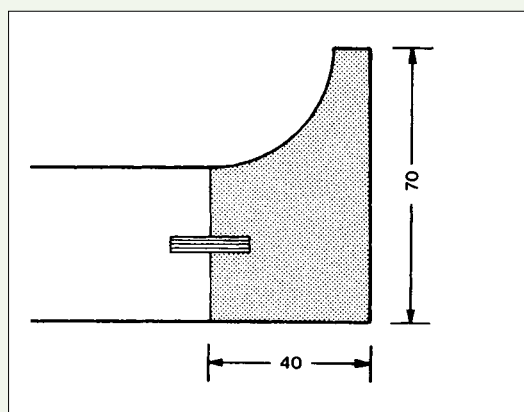

	lfdm
021006040 60 cm tief	267,00
021007040 70 cm tief	316,00
021008040 80 cm tief	343,00
021009040 90 cm tief	454,00
021001040 Profilierung (Gerundete Kante)	10,50

Wandanschlußprofil

Hohlkehle

	lfdm
021001140 Wandanschlußprofil lose geliefert	65,50
021001240 Wandanschlußprofil mit Arbeitsplatte fest verleimt	87,00
021001340 Aufpreis für Wandanschlußprofil, wenn hinter einer Eckverbindung durchgehend montiert sein soll.	60,00