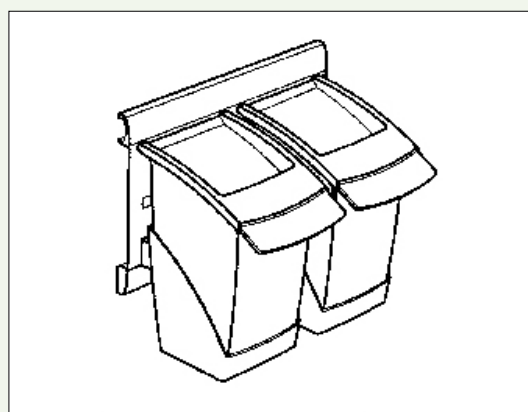

Das gewünschte Relingset muß separat bestellt werden.

Schüttensystem

Das gewünschte Relingset muß separat bestellt werden.

Zwei Schütten

240 mm breit x 170 mm tief x 215 mm hoch

060393420

81,00

Schüttensystem

Das gewünschte Relingset muß separat bestellt werden.

Vier Schütten

485 mm breit x 170 mm tief x 215 mm hoch

060393440

128,00

Ablageschale

Das gewünschte Relingset muß separat bestellt werden.

Gewölbter Fachboden