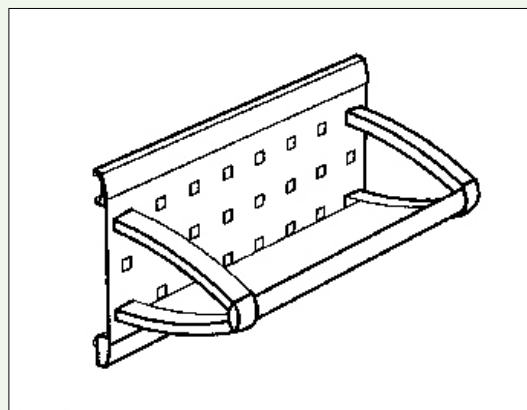

Küchenrollenhalter

325 mm breit x 145 mm tief x 170 mm hoch

060393110 40,00