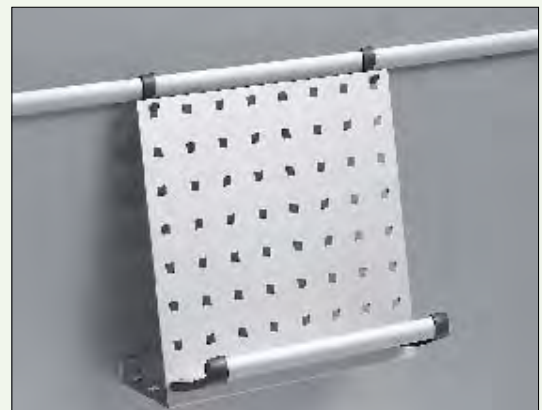

Universalablage breit

Das gewünschte Relingset muß separat bestellt werden.
Gerader Fachboden
485 mm breit x 145 mm tief x 170 mm hoch

060393600

65,90

Universalablage schmal

Der gewünschte Relingset muß separat bestellt werden.
Gerader Fachboden (kombinierbar mit 2. Etage)
485 mm breit x 95 mm tief x 170 mm hoch