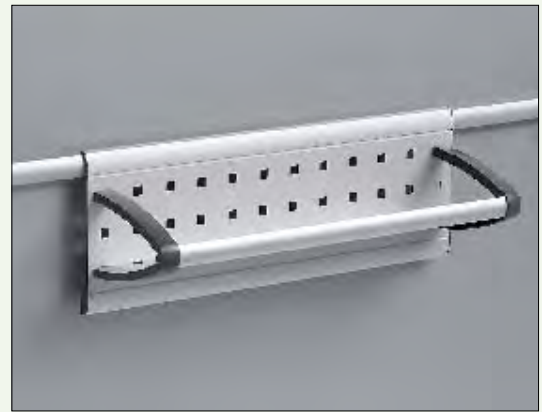

Ablageschale

Das gewünschte Relingset muß separat bestellt werden.

Gewölbter Fachboden

485 mm breit x 145 mm tief x 170 mm hoch

060393300

64,00