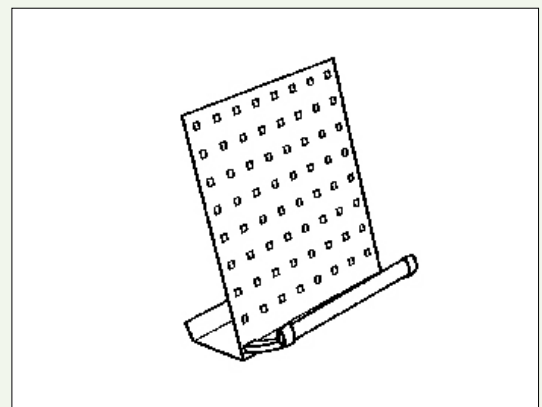

485 mm breit x 145 mm tief x 170 mm hoch

060393300

64,00

**Kochbuchablage**

Das gewünschte Relingset muß separat bestellt werden.

320 mm breit x 170 mm tief x 307 mm hoch

060393500

64,00

Universalablage breit

Das gewünschte Relingset muß separat bestellt werden.
Gerader Fachboden
485 mm breit x 145 mm tief x 170 mm hoch

060393600

65,90

Universalablage schmal

Der gewünschte Relingset muß separat bestellt werden.
Gerader Fachboden (kombinierbar mit 2. Etage)
485 mm breit x 95 mm tief x 170 mm hoch