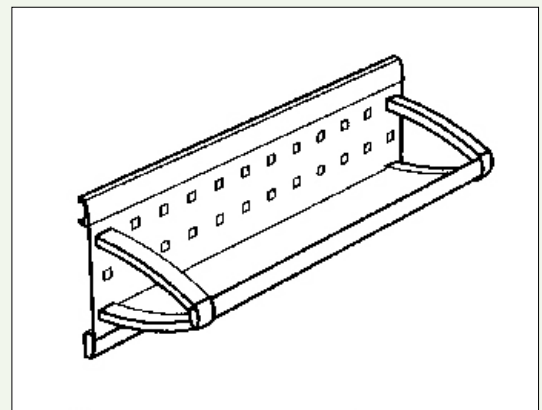

Ablageschale

Das gewünschte Relingset muß separat bestellt werden.

Gewölbter Fachboden

485 mm breit x 145 mm tief x 170 mm hoch

060393300

64,00