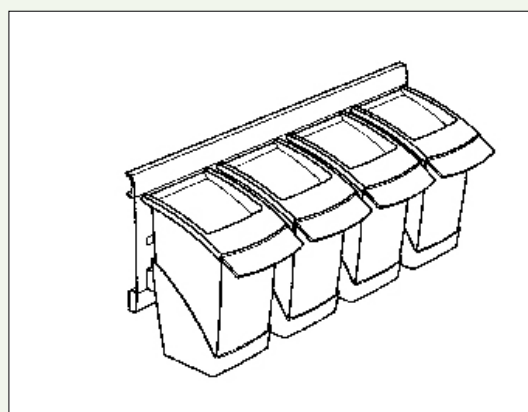

Schüttensystem

Das gewünschte Relingset muß separat bestellt werden.

Vier Schütten

485 mm breit x 170 mm tief x 215 mm hoch

060393440

128,00