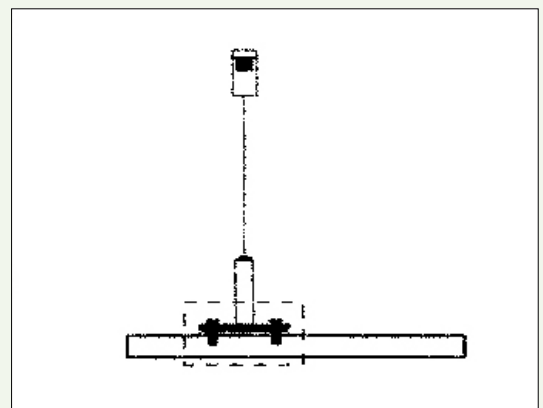

Ausführung 2:

Verbindung mit Aufschraubplatte (beiliegend)

0609943-E Ausführung 2

32,00