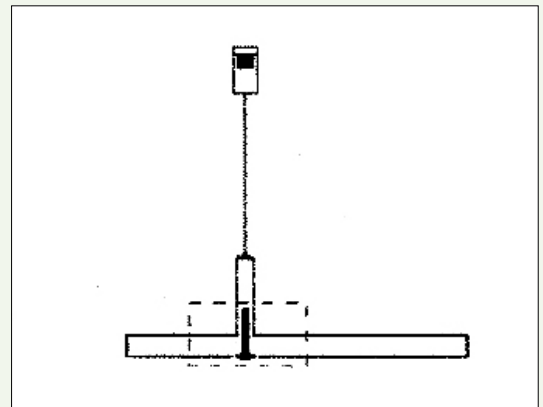

Seilabhängung

in 2 Ausführungen

Ausführung 1:

Verbindung mit durchgebohrter Schraube (beiliegend)

0609943-N Ausführung 1

31,00

Ausführung 2:

Verbindung mit Aufschraubplatte (beiliegend)

0609943-E Ausführung 2

32,00

Barkonsole BKS

45 mm Durchmesser

150, 170 mm und 210 mm hoch

150 mm hoch

06BKS1503	Chrom	42,90
06BKS1555	Edelstahl-Optik	70,90
06BKS1580	Alu-Optik	39,00

170 mm hoch