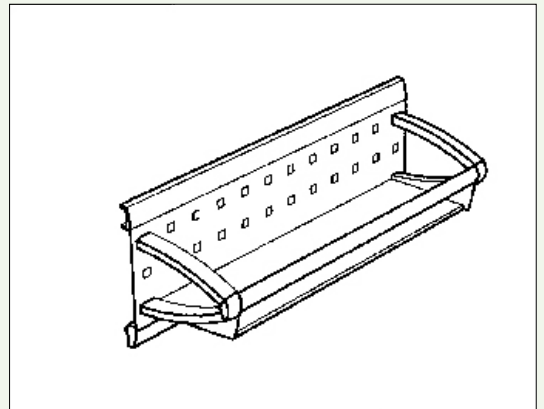

Universalablage breit

Das gewünschte Relingset muß separat bestellt werden.
Gerader Fachboden
485 mm breit x 145 mm tief x 170 mm hoch

060393600

65,90

Universalablage schmal

Der gewünschte Relingset muß separat bestellt werden.
Gerader Fachboden (kombinierbar mit 2. Etage)
485 mm breit x 95 mm tief x 170 mm hoch

060393200

63,00

Gewürzbord mit Adapter

Das gewünschte Relingset muß separat bestellt werden.
Kombiniert man das Gewürzbord mit der Universalablage schmal,
erhält man ein zwei-etagiges Gewürzbord
(vgl. nebenstehende Abbildung)
485 mm breit x 95 mm tief x 365 mm hoch