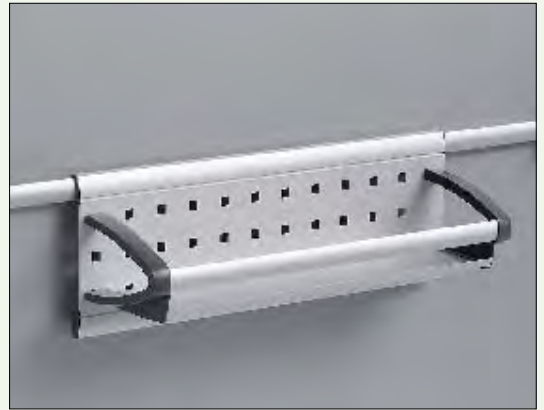

Universalablage breit

Das gewünschte Relingset muß separat bestellt werden.
Gerader Fachboden
485 mm breit x 145 mm tief x 170 mm hoch

060393600

65,90

Universalablage schmal

Der gewünschte Relingset muß separat bestellt werden.
Gerader Fachboden (kombinierbar mit 2. Etage)
485 mm breit x 95 mm tief x 170 mm hoch