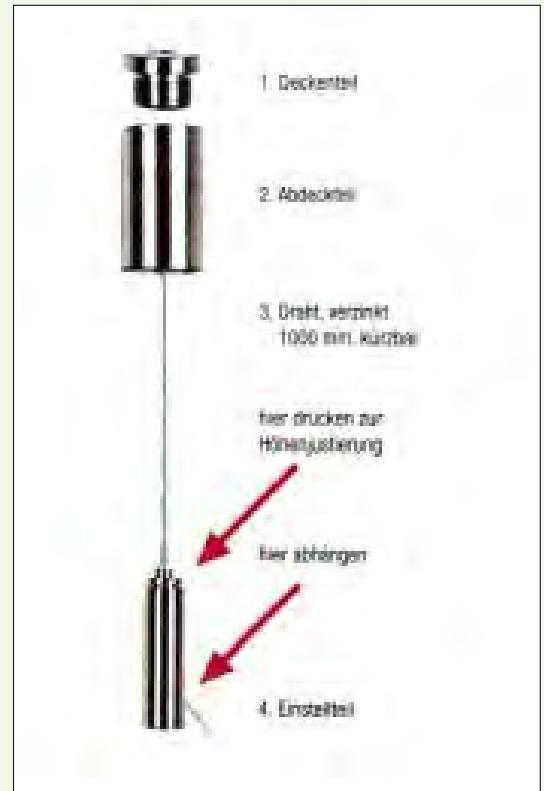

Seilabhängung

in 2 Ausführungen