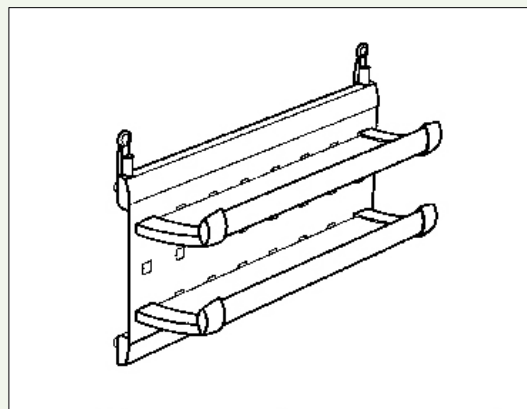

Küchenrollenhalter

325 mm breit x 145 mm tief x 170 mm hoch

060393110 40,00

Folienablage

325 mm breit x 105 mm tief x 170 mm hoch

010393120 52,80

Kombinierbar: Küchenrollenhalter mit Folienablage

Der Küchenrollenhalter kann mit der Folienablage kombiniert werden.

Das gewünschte Relingset muß separat bestellt werden.

Schüttensystem

Das gewünschte Relingset muß separat bestellt werden.

Zwei Schütten

240 mm breit x 170 mm tief x 215 mm hoch

060393420

81,00

Schüttensystem