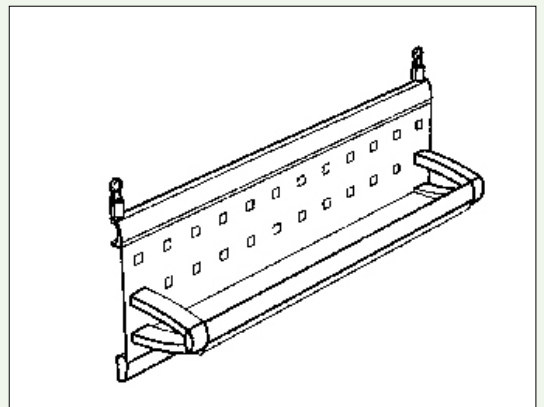

060393200

63,00

Gewürzbord mit Adapter

Das gewünschte Relingset muß separat bestellt werden.
Kombiniert man das Gewürzbord mit der Universalablage schmal,
erhält man ein zwei-etagiges Gewürzbord
(vgl. nebenstehende Abbildung)
485 mm breit x 95 mm tief x 365 mm hoch

060393800

126,00

Deckenabhängung komplett

Der Stab ist 100 cm lang und kann gekürzt werden.

Einschließlich Zubehör zum Befestigen des Stabes.

Durchmesser: 20 mm

06BETA802	Edelstahl-Optikfarbig	64,50
06BETA820	Glanzchrom	41,80
06BETA822	Alu-Optik	45,80
06BETA824	Glanzgold	91,30
06BETA826	Schwarz	57,80
06BETA828	Nickel	57,80
06BETA830	Messing antik	91,20
06BETA832	Messing poliert	57,80
06BETA834	Weiss	57,80