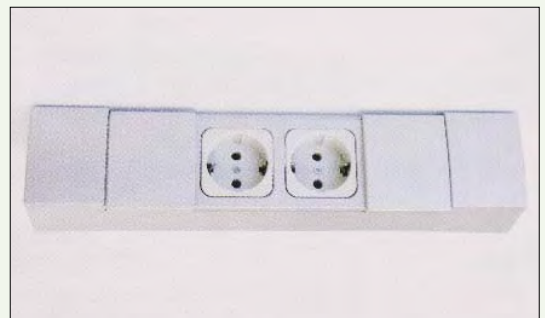

## Steckdosenelement

Mit zwei Steckdosen zwischen zwei Wandanschlußleisten einzubauen.

Ein Netzanschlußkabel (032811200) muß separat bestellt werden.

Länge: 320 mm

036304710	Silber	69,90
036304711	Weiss	69,90
036304731	Braun	69,90
036304740	Schwarz	69,90