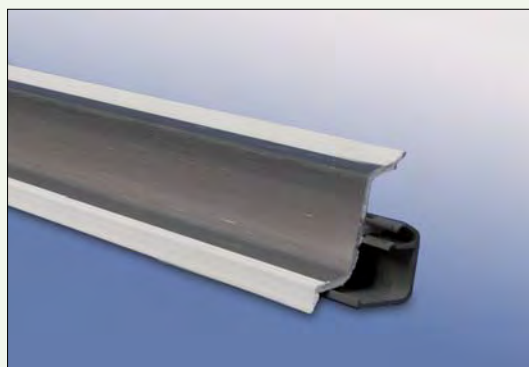

Wandanschlußprofil System 127

Verpackungseinheit:	20 Stäbe à 5 m	(= 100 m)
Preisgruppe 1 (PG 1)	5 - 45 m	(1 - 9 Stäbe)
Preisgruppe 2 (PG 2)	50 - 95 m	(10 - 19 Stäbe)
Preisgruppe 3 (PG 3)	100 m	(20 Stäbe)

Zubehör:

Preisgruppe 1 (PG 1)	Einzelabnahme
Preisgruppe 2 (PG 2)	Verpackungseinheit

Höhe ca. 40 mm, Tiefe ca. 30 mm

System 127

Verpackungs-Einheit 100 m	Preis pro lfdm	PG 1	PG 2	PG 3
080012710	Chrom/Grau	7,90	7,20	6,70
080012711	Weiss	7,90	7,20	6,70
080012721	Eiche hell	7,90	7,20	6,70
080012723	Eiche rustikal	7,90	7,20	6,70
080012725	Rotbuche	7,90	7,20	6,70
080012727	Fichte	7,90	7,20	6,70
080012729	Esche	7,90	7,20	6,70
080012731	Kiefer	7,90	7,20	6,70
080012733	Erle	7,90	7,20	6,70
080012734	Buche hell	7,90	7,20	6,70
080012740	Schwarz	7,90	7,20	6,70
080012750	Granit	7,90	7,20	6,70
080012770	Ahorn	7,90	7,20	6,70
080012780	Turmalin	7,90	7,20	6,70

Endkappen links

Verpackungs-Einheit 100 St.		PG 1	PG 2
080010110	Chrom/Grau	0,50	0,30
080010111	Weiss	0,50	0,30
080010121	Eiche hell	0,50	0,30
080010123	Eiche rustikal	0,50	0,30
080010125	Rotbuche	0,50	0,30
080010127	Fichte	0,50	0,30
080010129	Esche	0,50	0,30
080010131	Kiefer	0,50	0,30
080010133	Erle	0,50	0,30
080010134	Buche hell	0,50	0,30
080010140	Schwarz	0,50	0,30
080010150	Granit	0,50	0,30
080010170	Ahorn	0,50	0,30
080010180	Turmalin	0,50	0,30