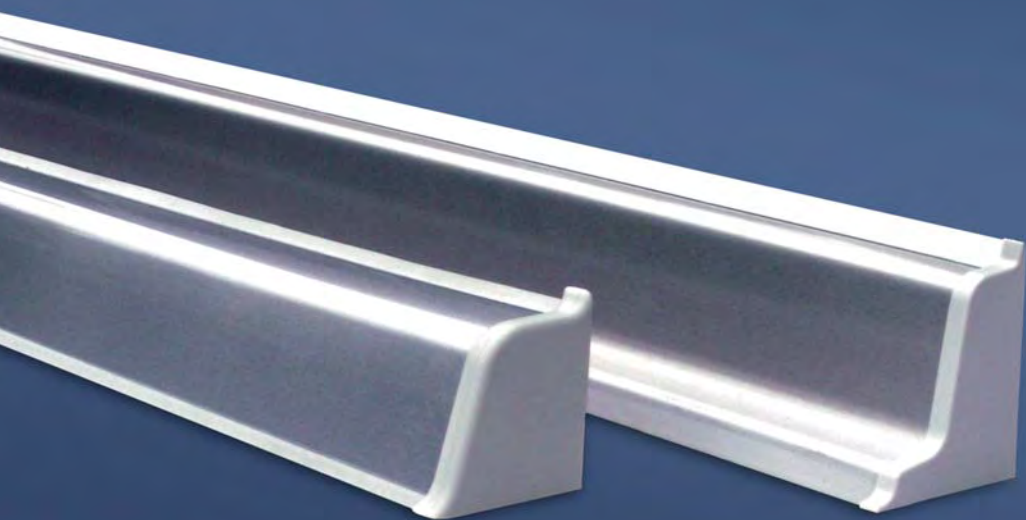

# Wandanschlußprofile

System 127 mit Alukern (Raulawon),  
System S-7 (Schock)

---

**osdi** KÜCHENTECHNIK GMBH

osdi KÜCHENTECHNIK GMBH  
LANGFORSTSTR. 1 · 64754 HESSENECK - SCHÖLLENBACH