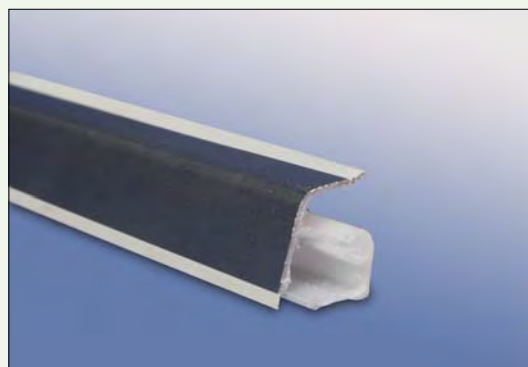

Wandanschlußprofil System 7

Verpackungseinheit:	20 Stäbe à 5,06 m	(= 101,2 m)
Preisgruppe 1 (PG 1)	5,06 - 45,54 m	(1 - 9 Stäbe)
Preisgruppe 2 (PG 2)	50,60 - 96,14 m	(10 - 19 Stäbe)
Preisgruppe 3 (PG 3)	101,20 m (20 Stäbe)	

Zubehör:

Preisgruppe 1 (PG 1)	Einzelabnahme
Preisgruppe 2 (PG 2)	Verpackungseinheit

Höhe ca. 33 mm, Tiefe ca. 30 mm

System 7

Verpackungs-Einheit 101,20 m	Preis pro lfdm	PG 1	PG 2	PG 3
08S072157	Edelstahl	7,50	7,10	6,70
08S071210	Alu	7,50	7,10	6,70
08S079520	Weiss	7,50	7,10	6,70
08S079532	Rotbuche	7,50	7,10	6,70
08S079570	Hellgrau	7,50	7,10	6,70
08S079593	Granit	7,50	7,10	6,70
08S079598	Eiche hell	7,50	7,10	6,70
08S079601	Schwarz	7,50	7,10	6,70
08S079602	Eiche rustikal	7,50	7,10	6,70
08S079634	Ahorn	7,50	7,10	6,70
08S079643	Erle	7,50	7,10	6,70
08S079661	Zimteiche	7,50	7,10	6,70
08S079662	Anthrazit	7,50	7,10	6,70
08S079669	Weißbuche	7,50	7,10	6,70
08S79734	Turmalin	7,50	7,10	6,70

Endkappen rechts

Verpackungs-Einheit 100 St.	PG 1	PG 2	
081561757	Edelstahl	1,10	0,70
081561710	Alu	1,10	0,70
081561720	Weiss	1,10	0,70
081561732	Rotbuche	1,10	0,70
081561770	Hellgrau	1,10	0,70
081561793	Granit	1,10	0,70
081561798	Eiche hell	1,10	0,70
081561701	Schwarz	1,10	0,70
081561702	Eiche rustikal	1,10	0,70
081561734	Ahorn	1,10	0,70
081561743	Erle	1,10	0,70
081561761	Zimteiche	1,10	0,70
081561762	Anthrazit	1,10	0,70
081561769	Weißbuche	1,10	0,70
081561799	Turmalin	1,10	0,70