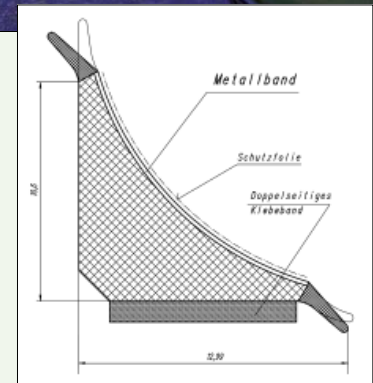

1 Stange Wandanschlußprofil 5 m gerollt

2 Zubehörsets

080216396 Setverpackung 29,90

Das Zubehörset besteht aus:

1 x Endkappe links, 1 x Endkappe rechts

1 x Außenecke, 1 x 135° Ecke und 1 x 90° Ecke

080016342 Zubehörset 3,60

## Wandanschlußprofil System 127

Verpackungseinheit:	20 Stäbe à 5 m	(= 100 m)
Preisgruppe 1 (PG 1)	5 - 45 m	(1 - 9 Stäbe)
Preisgruppe 2 (PG 2)	50 - 95 m	(10 - 19 Stäbe)
Preisgruppe 3 (PG 3)	100 m	(20 Stäbe)